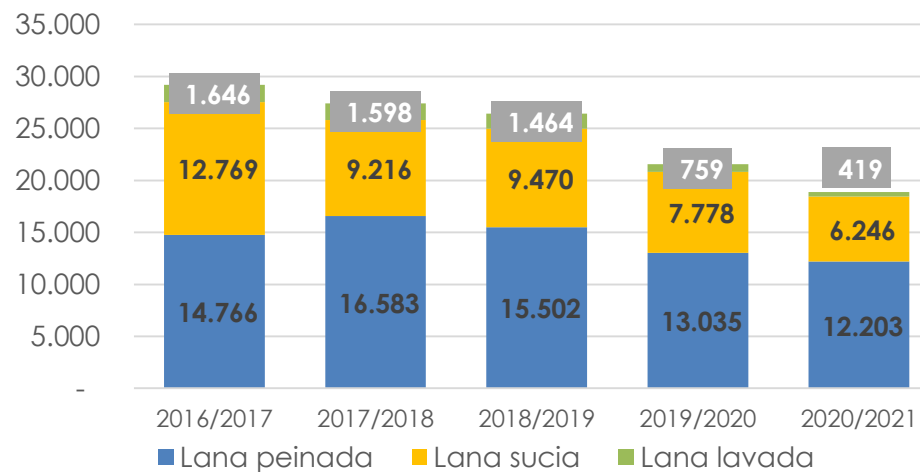

Exportación de lana (en toneladas Base Sucia)

2.853
Marzo 2021
▲ **13,4%**
Var.interanual
Mar. 2021 vs 2020

18.868
Jul.20-Mar. 2021
▼ **12,5%**
Var. Jul 20-Mar. 21
vs Jul19-Mar.20

Exportación de lana (en miles de USD)

14.414
Marzo 2021
▼ **3%**
Var.interanual
Mar. 2021 vs 2020

85.565
Jul. 20-Mar. 2021
▼ **30%**
Var. Jul. 20-Mar. 21
vs Jul.19-Mar. 20

Composición de las exportaciones (en toneladas Base Sucia)

Composición de las exportaciones (en toneladas Base Sucia)