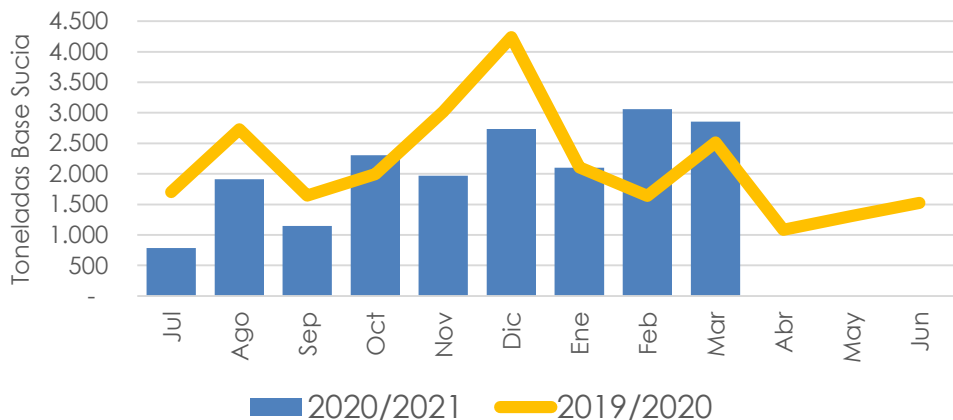

Exportación de lana (en toneladas Base Sucia)

2.853
Marzo 2021
▲ **13,4%**
Var.interanual
Mar. 2021 vs 2020

18.868
Jul.20-Mar. 2021
▼ **12,5%**
Var. Jul 20-Mar. 21
vs Jul19-Mar.20

Exportación de lana (en miles de USD)

14.414
Marzo 2021
▼ **3%**
Var.interanual
Mar. 2021 vs 2020

85.565
Jul. 20-Mar. 2021
▼ **30%**
Var. Jul. 20-Mar. 21
vs Jul.19-Mar. 20

Composición de las exportaciones (en toneladas Base Sucia)

Composición de las exportaciones (en toneladas Base Sucia)

Julio/Marzo - Zafra 2019/2020

Composición de las exportaciones (en miles de USD)

Julio/Marzo - Zafra 2020/2021