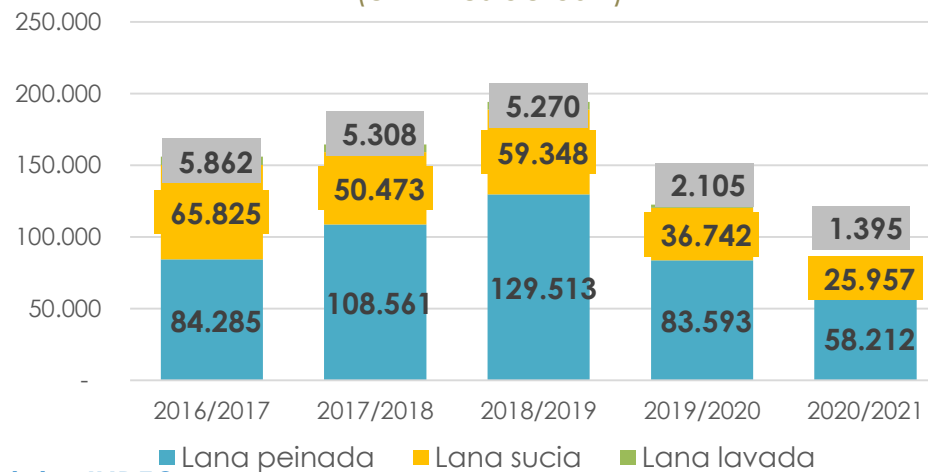

Exportación de lana (en toneladas Base Sucia)

2.853
Marzo 2021
▲ **13,4%**
Var.interanual
Mar. 2021 vs 2020

18.868
Jul.20-Mar. 2021
▼ **12,5%**
Var. Jul 20-Mar. 21
vs Jul19-Mar.20

Exportación de lana (en miles de USD)

14.414
Marzo 2021
▼ **3%**
Var.interanual
Mar. 2021 vs 2020

85.565
Jul. 20-Mar. 2021
▼ **30%**
Var. Jul. 20-Mar. 21
vs Jul.19-Mar. 20

Composición de las exportaciones (en toneladas Base Sucia)

Composición de las exportaciones (en toneladas Base Sucia)

Julio/Marzo - Zafra 2019/2020

Composición de las exportaciones (en miles de USD)

Julio/Marzo - Zafra 2020/2021